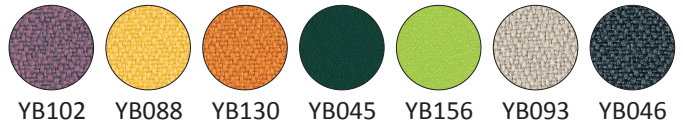

T-bar

Lucia-kankaan varastovärit:

Tilauksesta muut värit:

- vaneripohja istuin- ja selkänojassa selkänojan korkeudensäätö "Up&Down" toiminnolla käsinojat säädettävissä korkeus- ja leveys suunnan lisäksi myös kulmittain istuimen leveys 48 cm, syvyys 44 cm selkänojan leveys 47 cm, korkeus 54 cm istuinkorkeus 44-57 cm jalkaristikon halkaisija 65 cm