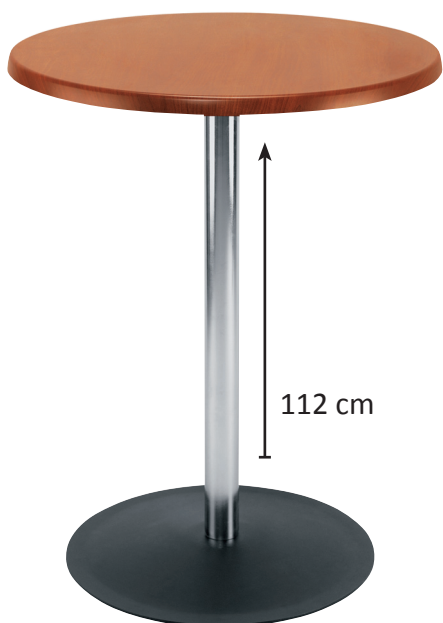

Pöytälevy:

- koko: \varnothing 60 cm, \varnothing 80 cm tai 80 x 80 cm
- vahvuus: 25 mm
- reuna: 2 mm ABS
- pintamateriaali mikrolaminaattia

Laippa:

- \varnothing 45 cm

Runko ja pöytälevy saatavana myös erikseen.