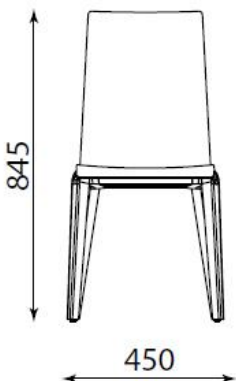

VERHOILUVAIHTOEHDOT

- istuinosa verhoiltu = SEAT PLUS

- istuin- ja selkäosa on verhoiltu erikseen,
jolloin tausta ja reunat jäävät näkyviin = PLUS

- kokonaan ympäriverhoiltu = A PLUS

- etuosa kokonaan verhoiltu, jolloin tausta on vaneria = B PLUS