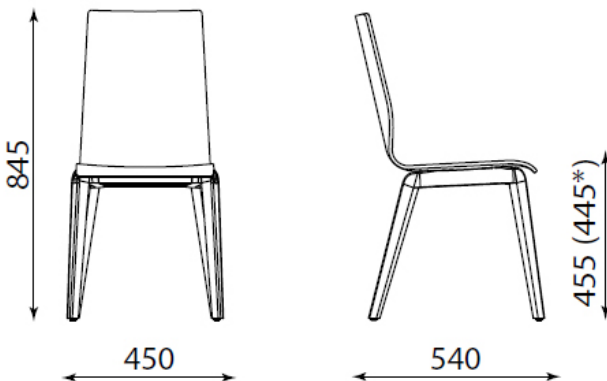

Muut lisävaihtoehdot	
Laminaatti-istuin	30
Kuultovärjätty istuin	22
Kuultovärjättyt jalat	20
Huopatallat GBF	17