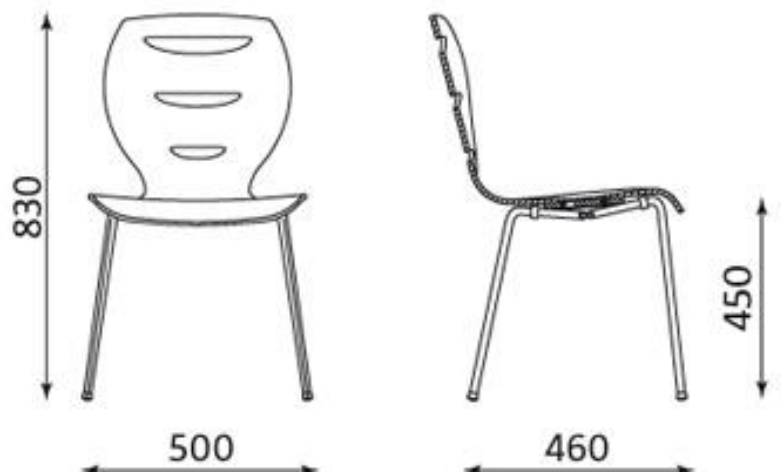

TAKUU

Tuotteilla on 3 vuoden takuu.