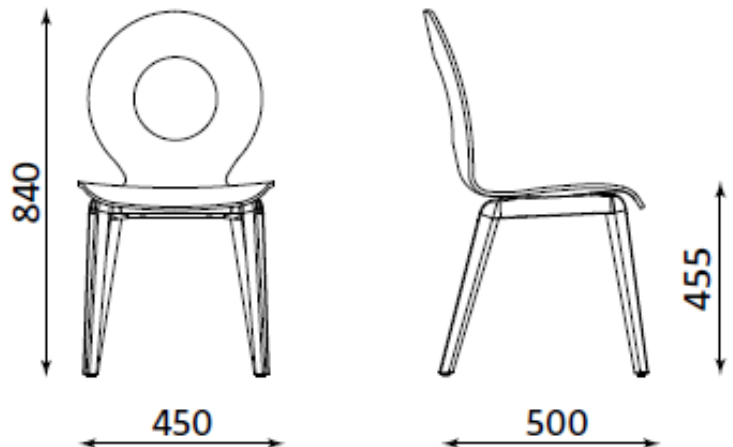

CAFE IX

NOWY STYL GROUP®

PINOTTAVUUS

Max. 4 tuolia.

LISÄVAIHTOEHDOT

Huopataillat. Verhoillun istuimen pinoamissuojus. Muut rungon värit. Muut verhoilukankaat. Puurunko.

TAKUU

Tuotteilla on 3 vuoden takuu.