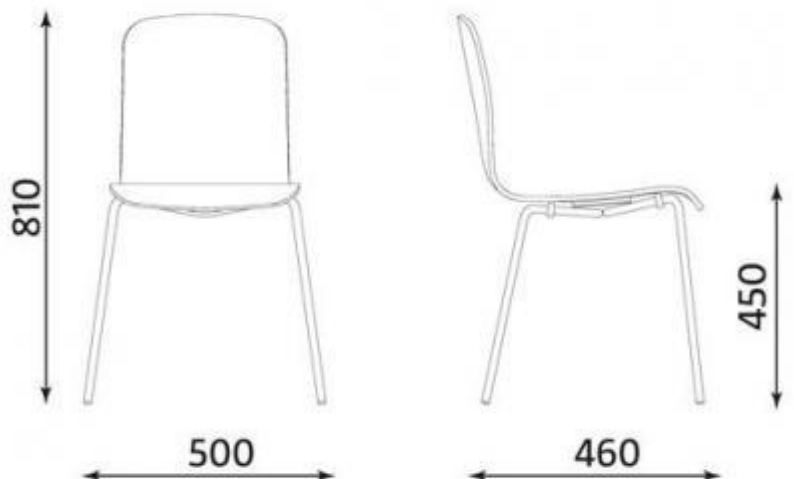

TAKUU

Tuotteilla on 3 vuoden takuu.