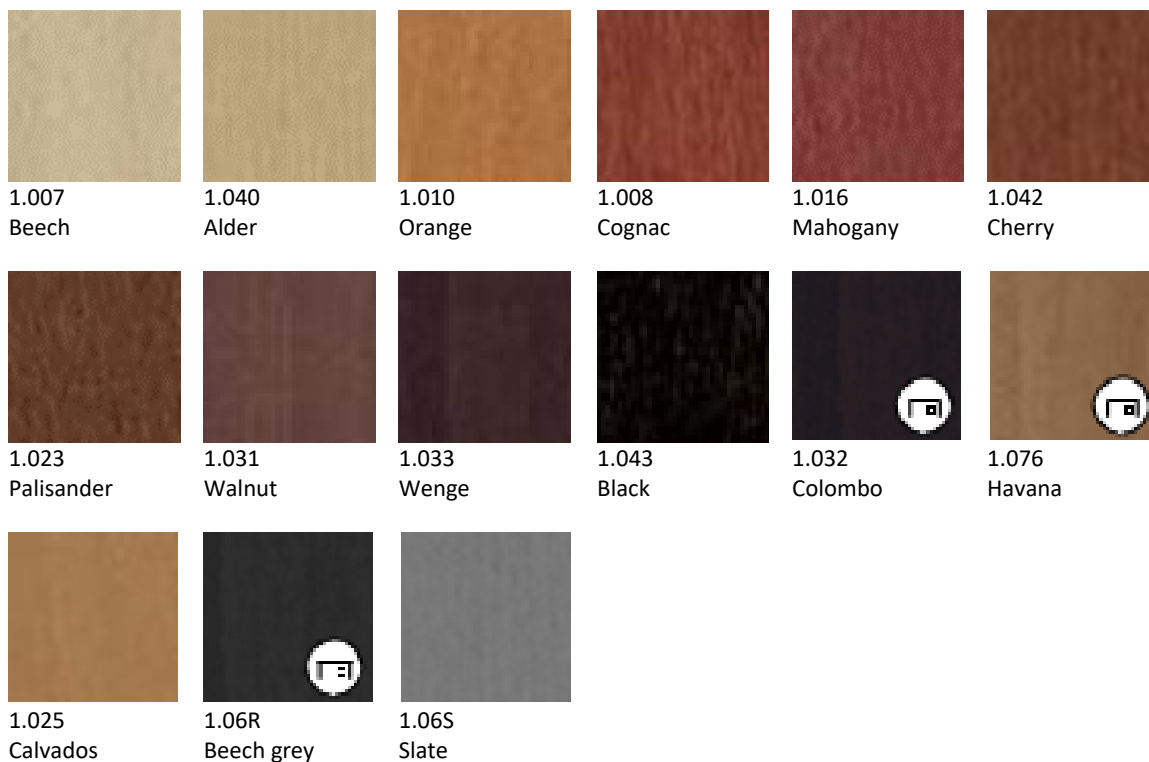

VÄRIVAIHTOEHDOT

LAMINAATTI

PETSATTU

KUULTOVÄRJÄTTY