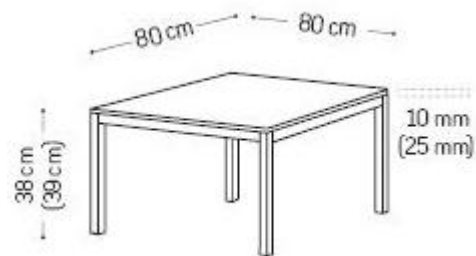

CONCERTO

sohvapöytä

NOWY STYL GROUP®

MATERIAALIT

Runko kromattua terästä.
Pöytälevy lasia tai
melaminoitua puuta.

TAKUU

Tuotteilla on 5 vuoden takuu.

VÄRIVAIHTOEHDOT