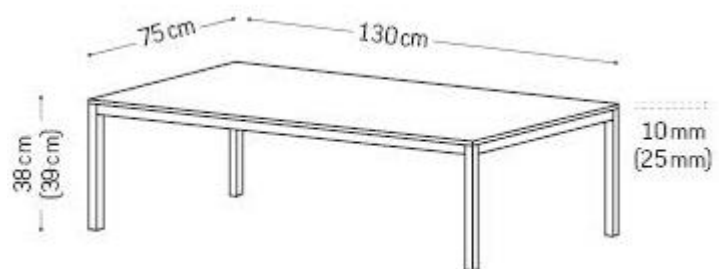

CONCERTO

sohvapöytä

NOWY STYL GROUP®

MATERIAALIT

Runko kromattua terästä.
Pöytälevy lasia tai
melaminoitua puuta.

TAKUU

Tuotteilla on 5 vuoden takuu.

VÄRIVAIHTOEHDOT