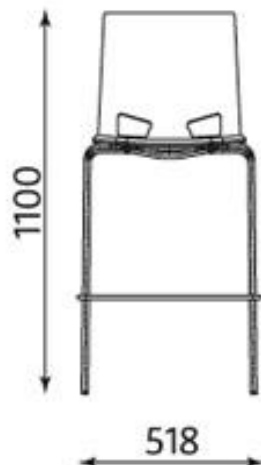

TAKUU

Tuotteilla on 3 vuoden takuu.