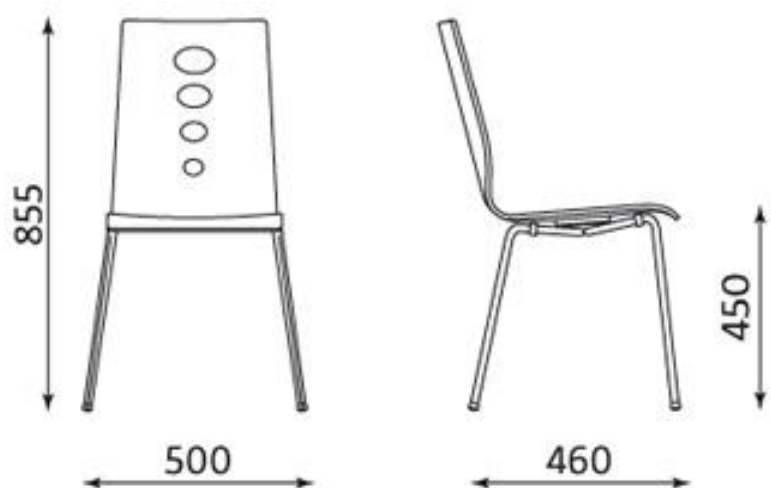

TAKUU

Tuotteilla on 3 vuoden takuu.