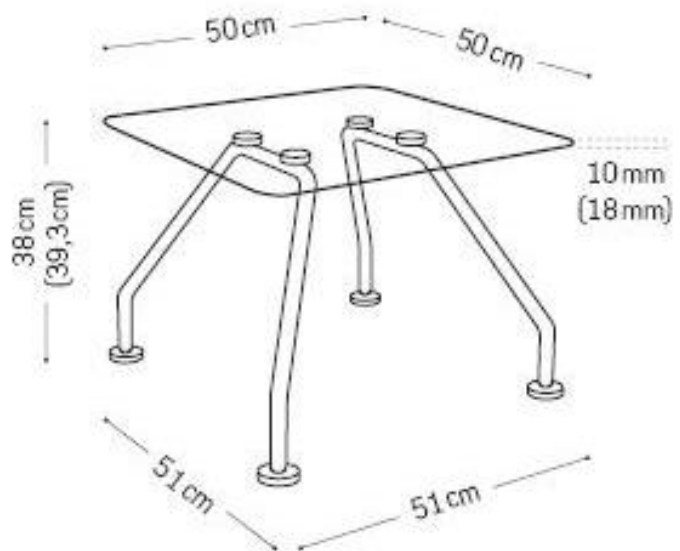

TAKUU

Tuotteilla on 5 vuoden takuu.