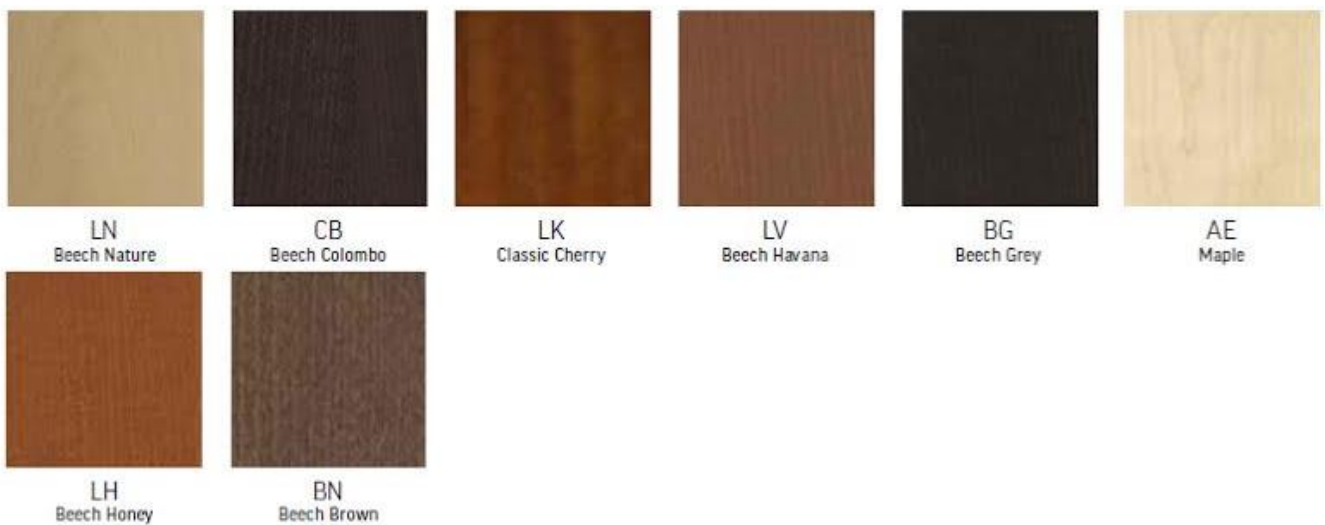

QUATTRO

sohvapöytä

NOWY STYL GROUP®

MATERIAALIT

Runko kromattua terästä.
Pöytälevy puuta, paksuus 40 mm.

MITAT

80x80x41 cm
75x130x41 cm

TAKUU

Tuotteilla on 5 vuoden takuu.

VÄRIVAIHTOEHDOT

MELAMIINIVÄRIT

VENEER +4

VENEER +5