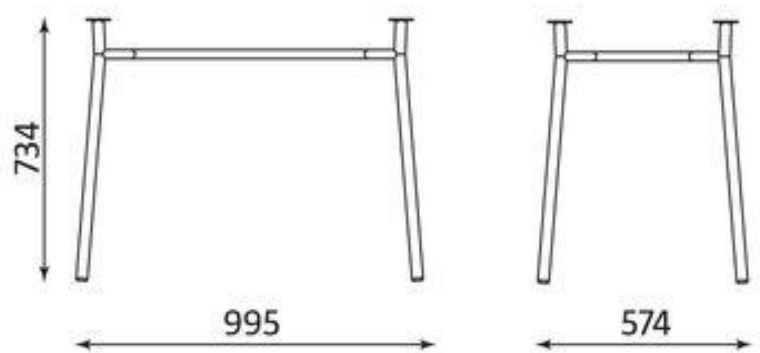

TIRAMISU

NOWY STYL GROUP®

MATERIAALIT

Runko harmaata tai kromattua terästä.

MITAT

99,5x57,4x73,4 cm
60x57,4x73,4 cm

TAKUU

Tuotteilla on 3 vuoden takuu.

Tiramisu Duo 99,5x57,4x73,4 cm mittakuva

METALLIVÄRIT

CR
Chrome

RAL9006
ALU