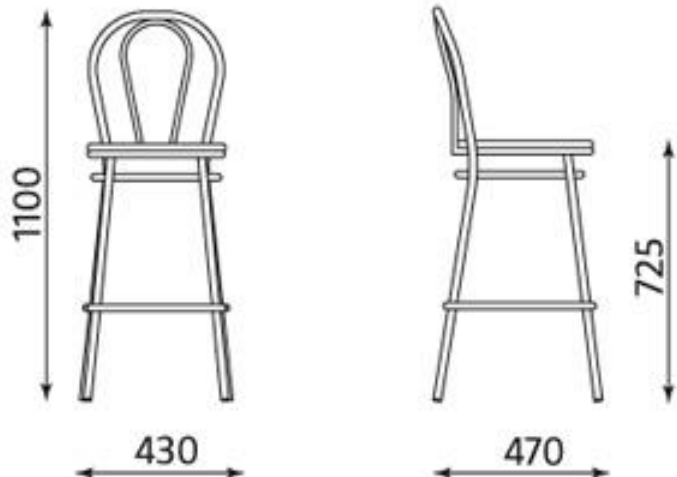

TULIPAN baarituoli

NOWY STYL GROUP®

SISARTUOLI

Matalampi versio, jonka mitat:
36x43x85 cm

LISÄVAIHTOEHDOT

Muut rungon värit.

TAKUU

Tuotteilla on 3 vuoden takuu.