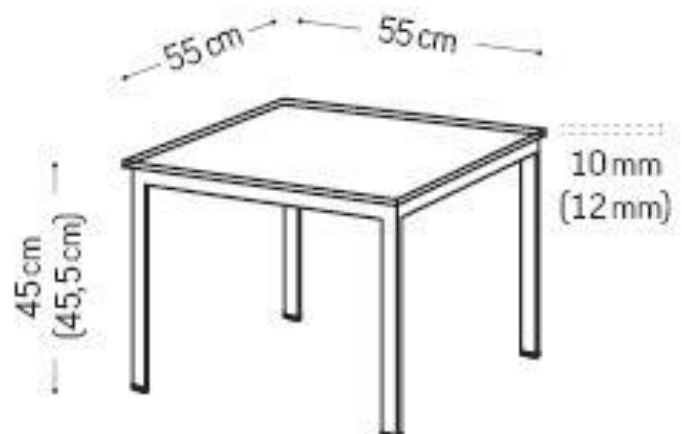

TAKUU

Tuotteilla on 5 vuoden takuu.