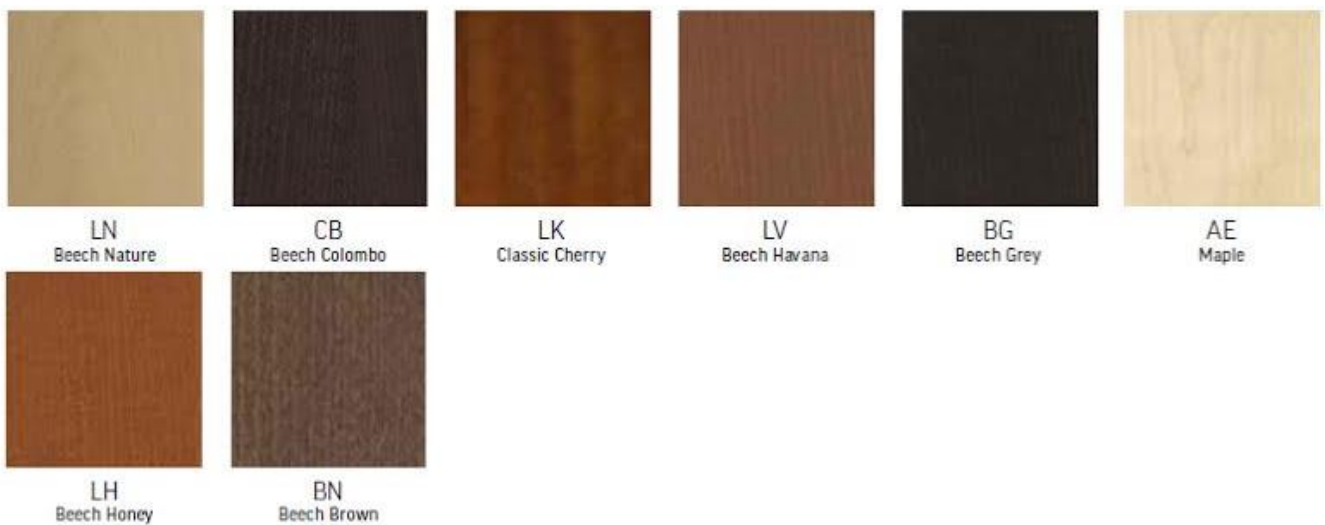

Tuotteilla on 5 vuoden takuu.

VÄRIVAIHTOEHDOT

MELAMIINIVÄRIT

VENEER +4

VENEER +5

METALLIVÄRIT

RAL 7016
Anthracite*

RAL 9005
Black*

RAL 9003
White*

CR
Chrome